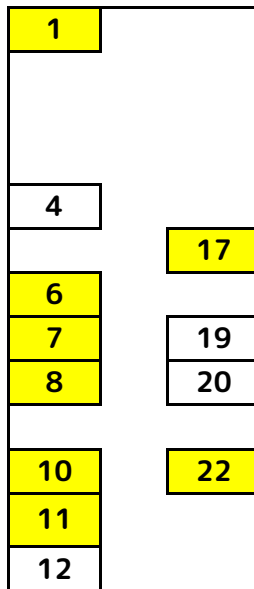

MSP指定駐車場のご案内

① 一宮興産

③ 鶴鶴ハ〜キカ

公園

② わかば駐車場